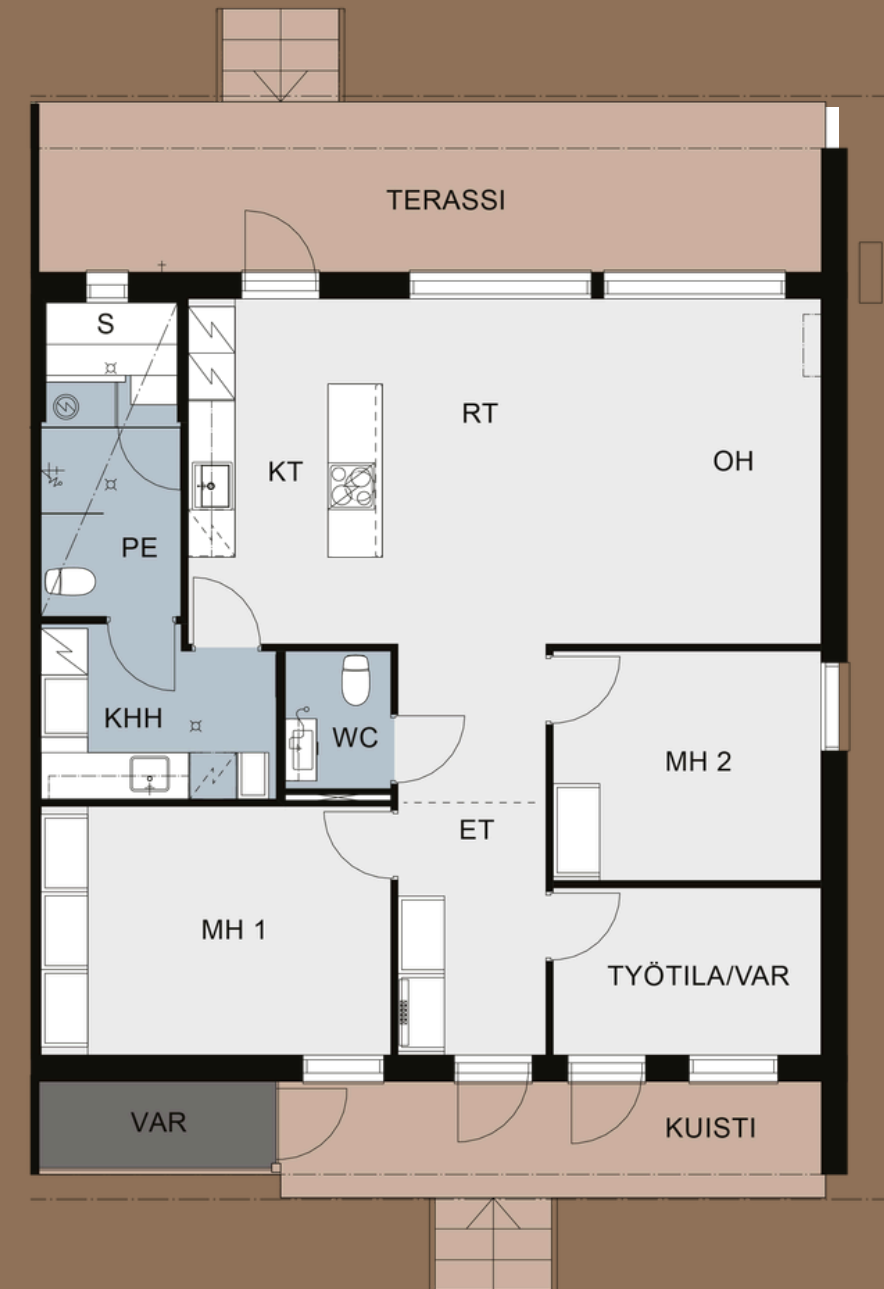

Abloy Trik FH640
anodisoitu
alumiini

Pyyhkekoukusto ja WC-paperiteline

Erillinen WC

 **Landstone White, sauma 43 pearl**
Koko 30x60 WC lattia-laatta

Seinät maalattu
Sävy: G487 Batisti

 **Pyöreä valopeili**
Round 800 iLED

WC istuin Ido Seven D10
pehmeä kansi

 Lisähintainen tuote, sisältyy asunnon myyntihintaan

Asunto H8

Keittiö

 **Cashmere matt, TML 16**
Laakaovi

Työtaso Chromix White
laminaatti 20mm

 **Keittiön välitila LPC Romance Kalla laatta**
65x200 kiiltävä sauma 10 White