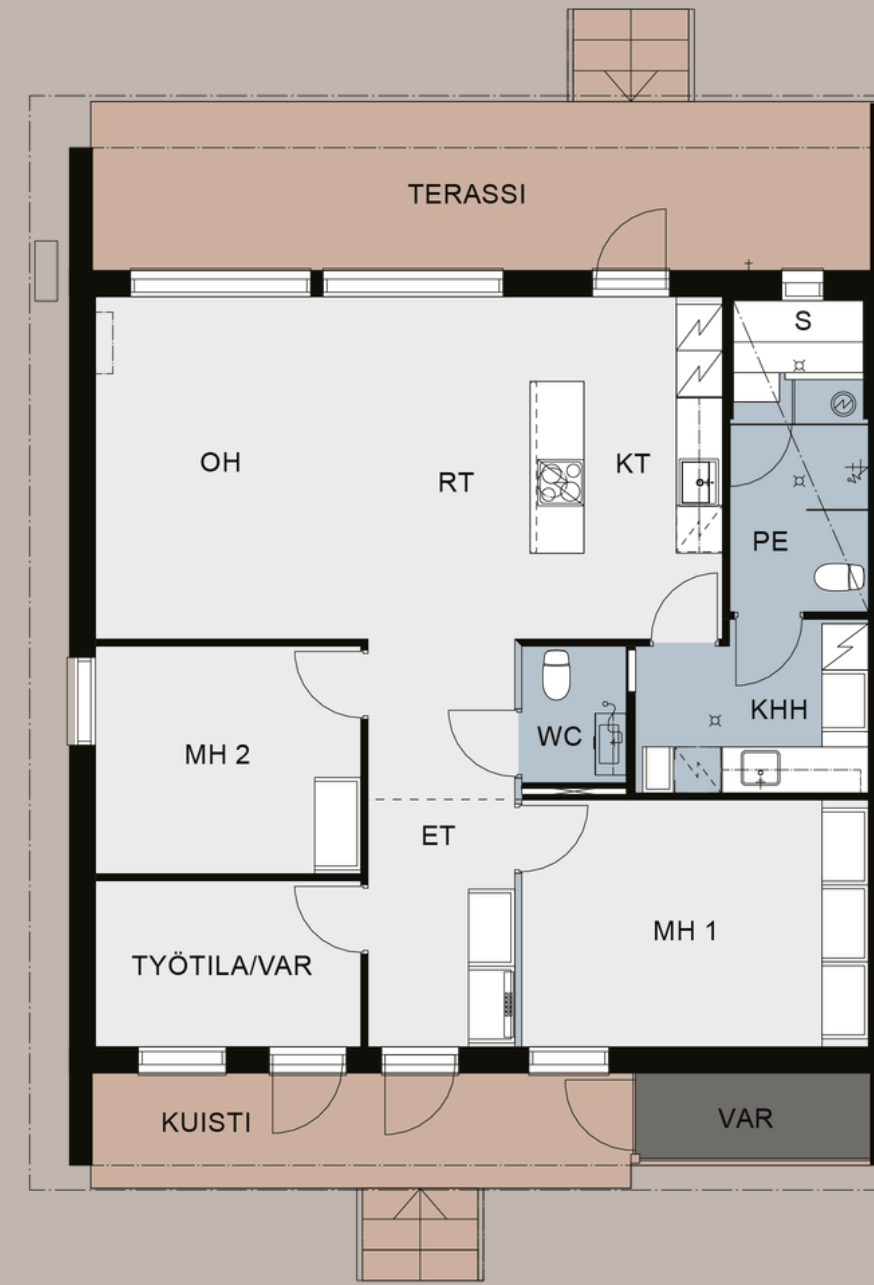

 Pyöreä valopeili Round 800 iLED

WC istuin Ido Seven D10 pehmeä kansi

 Lisähintainen tuote, sisältyy asunnon myyntihintaan

Asunto E5

Keittiö

 **Brown Abano Ash Matt**
TML16 kalustelevyovi

Työtaso Chrystal Marble
laminaatti 20mm