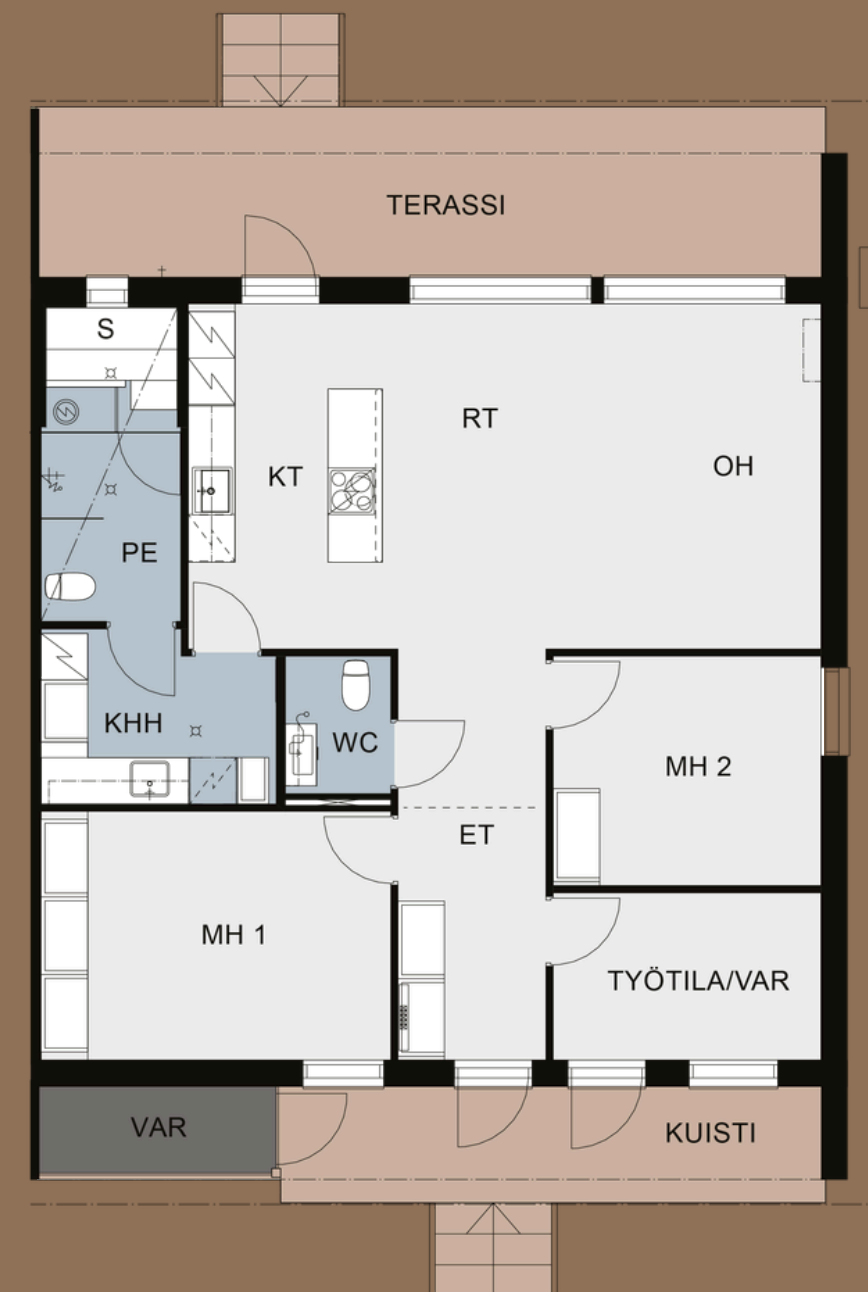

 **Pukkila Landstone Dove, sauma 40 concrete**
Koko: 60x60

Seinät maalattu Sävy: G487 Batisti

 **Pyöreä valopeili Round 800 iLED**

WC istuin Ido Seven D10
pehmeä kanssi

 Lisähintainen tuote, sisältyy asunnon myyntihintaan

Asunto F6

Asunto F6

Keittiö

 **Light Vicensa Oak**
TME16P melamiiniovi

Cracked Marble Kitt
Laminaattitaso 20mm

 **Keittiön välitila LPC Romance Kalla laatta**
65x200 kiiltävä sauma 10 White

Alakaappien vedin Retro Kromi
Yläkaapit ilman vetimiä sormiraolla