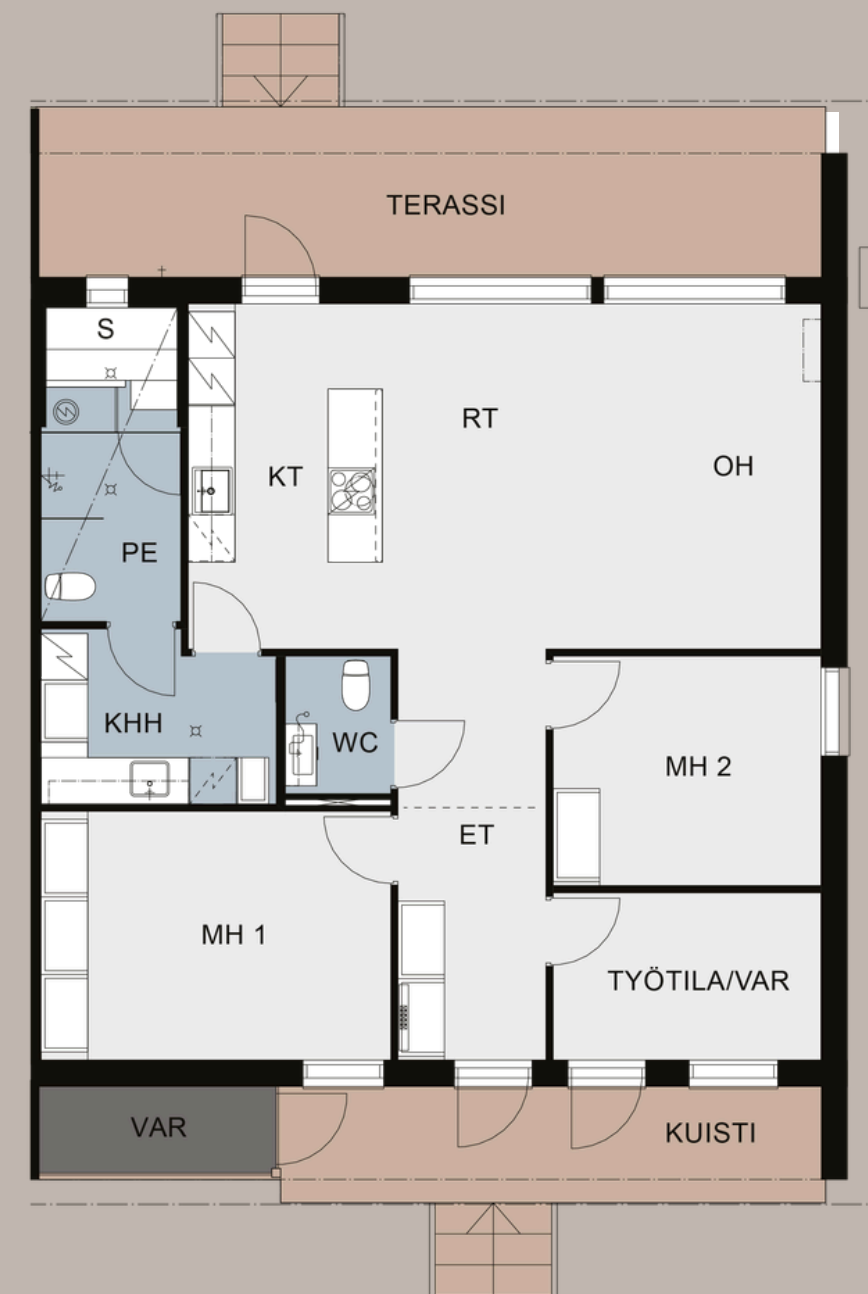

Vihtan Pisara 3
kirkas kääntyvä lasi alumiiniprofiili

RST kansi

WC istuin Ido Seven D10
pehmeä kansi

Saunan lasiseinä ja ovi

Kirkas lasi

Vedin kromi

Harvia Cilindro
kiinteä ohjauskeskus

Saunavalaisin Raita
koivu

 **Pyöreä valopeili Round 800 iLED**

WC istuin Ido Seven D10
pehmeä kansi

Kuvituskuva

Lisähintainen tuote, sisältyy asunnon myyntihintaan

Asunto C3

Keittiö

 **Stone Grey Matt TML16**
Laakaovi

Työtaso Pietra Grigia Anthracite
laminaatti 20mm

 **Keittiön välitila LPC Cuba Aalto**
valkoinen laatta
65x200 kiiltävä sauma 11 traffic white

Alakaappien vedin Villa musta
Yläkaapit ilman vetimiä
sormiraolla

Lapetek Luka 6 komposiittiallas
Musta

 **Damixa Silhouet**
Musta