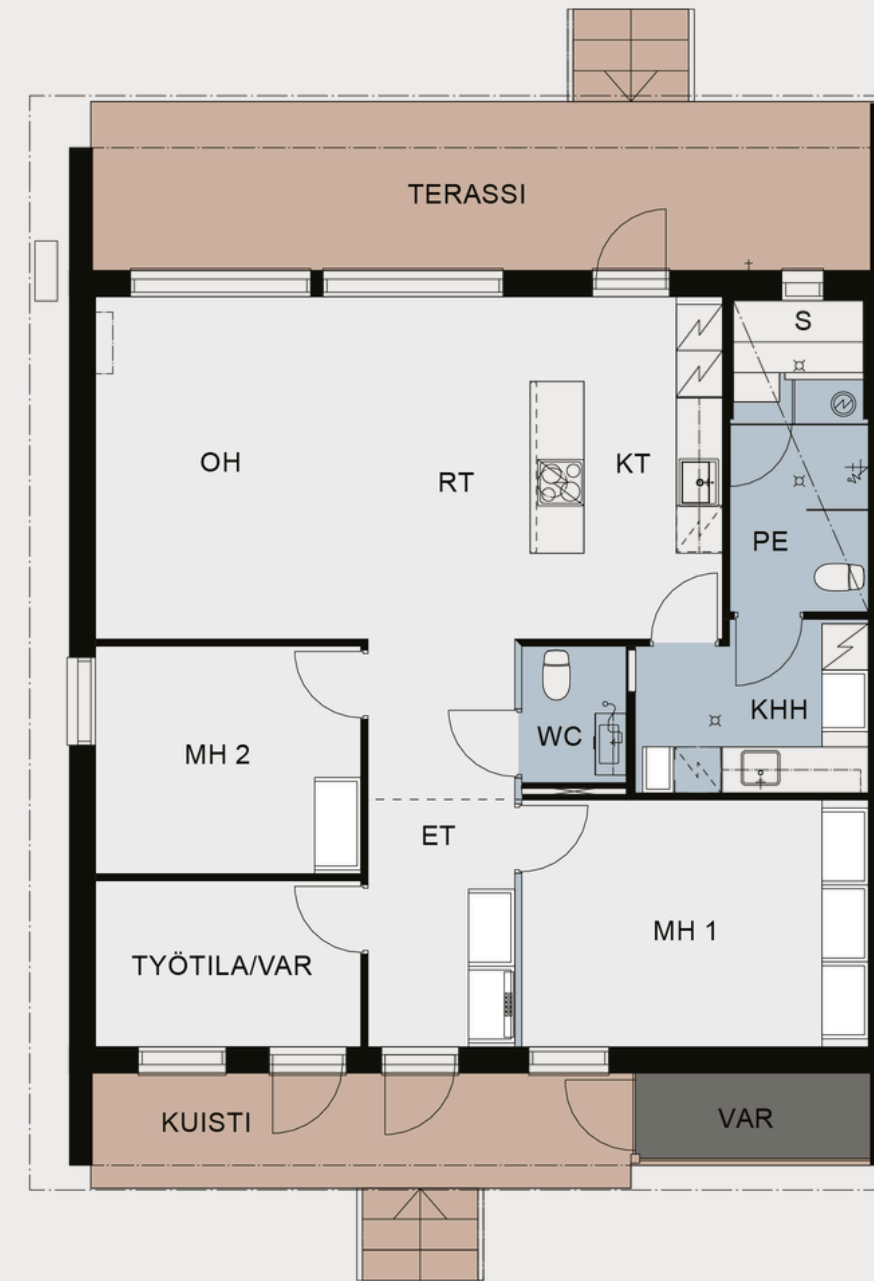

Asunto B2

Keittiö

Kuvituskuva

 **Light Grey Matt TML16**
Vaalean harmaa laakaovi

Työtaso Chrystal Marble
laminaatti 20mm

 **Keittiön välitila LPC Romance Kalla laatta**
65x200 kiiltävä sauma 10 White

Alakaappien vedin Villa Kromi
Yläkaapit ilman vetimiä somiraolla