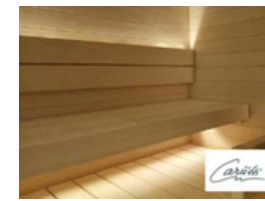

Sauna Linear Led
Asennus selkänojan taakse tai lauteen alapintaan **+450€**
2kpl= **+800€** (kuvassa kaksi lineeritankoa)