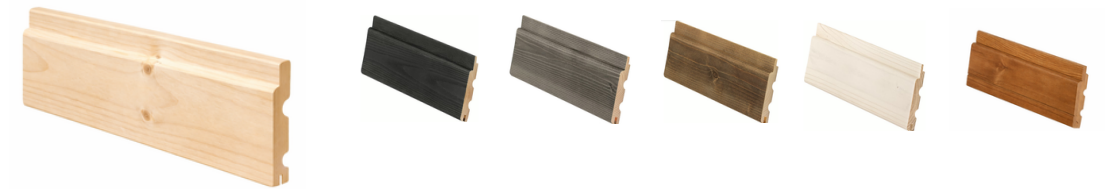

Pesuhuoneen ja saunan paneelit

Pesuhuoneen katto, saunan seinät ja katto

Kuusipaneeli
kirkas saunasuoja
STP 14x95mm

Valittavanasasi on lisäksi 5 erilaista sävytettyä kuusipaneelia

Kuusipaneelit saatavilla myös STS profiililla 14x120.
Lisähinta PE: **4€/lattia m²** Lisähinta sauna: **10€/lattia m²**