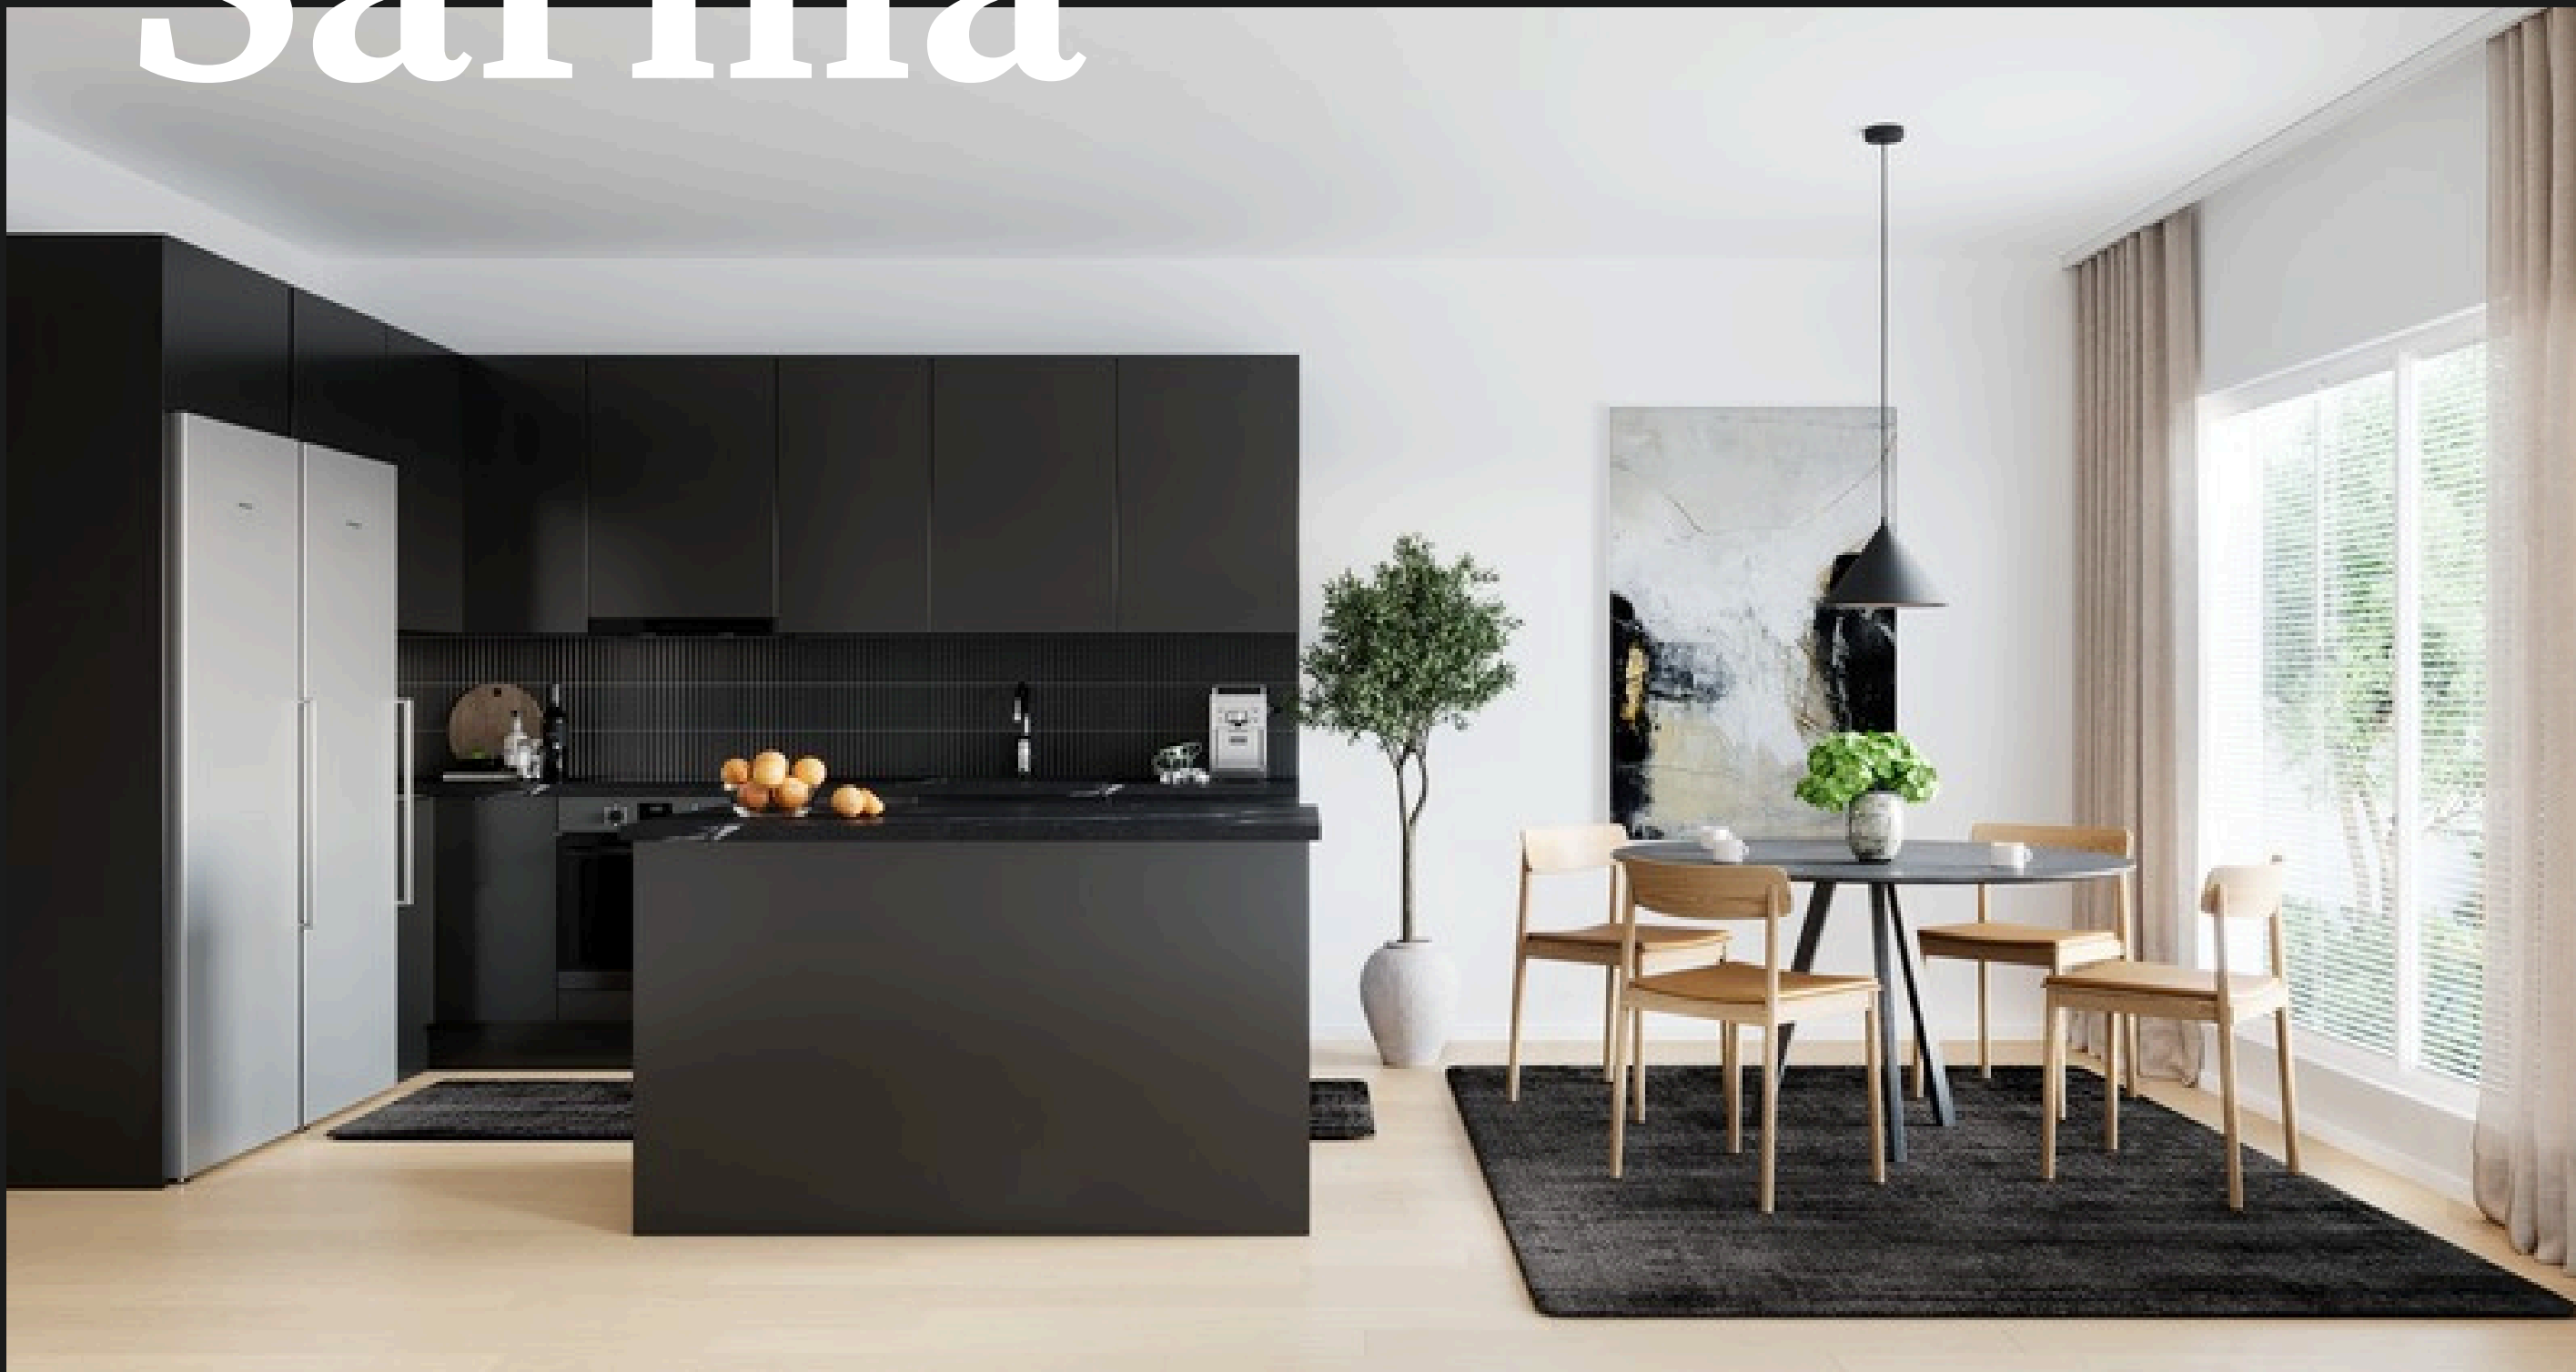

Särmä

Näyttävä. Vahva. Tyylikäs.

Särmä-tyyli antaa kodille rohkean ja luonteikkaan ilmeen. Tummemmat sävyt ja selkeälinjainen muotoilu tuovat tilaan ryhtiä ja kontrastia. Harkitut yksityiskohdat vahvistavat sisustuksen persoonallisuutta, ja tyyliä voi pehmentää vaaleilla elementeillä tai korostaa entisestään rohkeammilla valinnoilla.