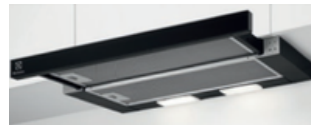

Liesituuletin

Ulos vedettävä liesituuletin
musta LFP326FB