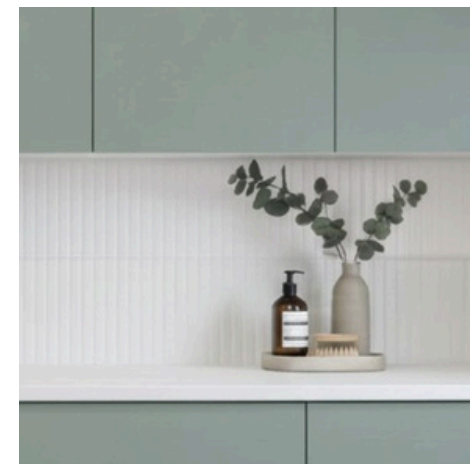

Kastelli Collection – valikoima käytössäsi

Tämän esitteen sisustustyyliä ja valinnat tarjoavat selkeän lähtökohdan kotisi ilmeelle. Näiden vaihtoehtojen lisäksi käytössäsi on Kastelli Collection – laaja ja laadukas valikoima materiaaleja, pintoja ja ratkaisuja, joista voit valita kotiisi juuri sinulle sopivat yksityiskohdat.

Kastelli Collection kokoaa yhteen huolella valitut tuotteet, jotka on suunniteltu toimimaan kauniisti yhdessä ja kestävästi arjessa. Valikoimasta löydät sekä ajattomia vaihtoehtoja että tämän hetken sisustustrendejä.

Voit täydentää ja viimeistellä kotisi kokonaisuuden Kastelli Collectionin avulla. Erilaisilla sävyillä, materiaaleilla ja pinnoilla luot kotiin juuri sinulle sopivan tunnelman.

Asiantuntijamme auttavat valintojen tekemisessä koko prosessin ajan. Yhdessä suunnittelemme kodin, joka on aidosti omannäköinen. Kodin, jossa hyvä olo on vakiona.

“Valitsin pari
lisävaihtoehtoa, jotta
koti tuntuisi ihan
meiltä.”

Skannaa ja löydä lisää
tuotteita Kastelli Collectionista